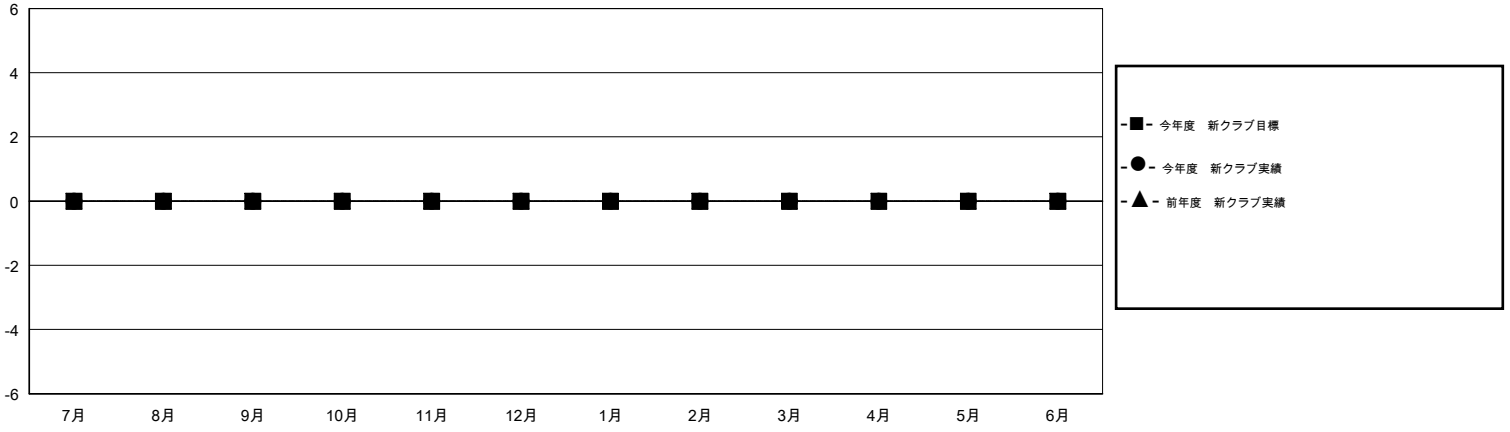

MONTHLY MEMBERSHIP PROGRESS REPORT

District 332 D

Results as of: 2/29/2016

GMT: Masayuki Kaneko

地域 JAPAN

GMT会則地域 5-Jap

クラブ				
結果 : 2015-2016				
四半期	新クラブ目標	新クラブ	解散クラブ	純増 / 減
7月/8月/9月	0	0	0	0
10月/11月/12月	0	0	0	0
1月/2月/3月	0	0	0	0
4月/5月/6月	0	0	0	0

名				
結果 : 2015-2016				
四半期	新会員目標	チャーターメン バー / 新会員	退会者	純増 / 減
7月/8月/9月	0	91	27	64
10月/11月/12月	0	56	25	31
1月/2月/3月	0	51	10	41
4月/5月/6月	0	0	0	0

新クラブ目標及び実績累計