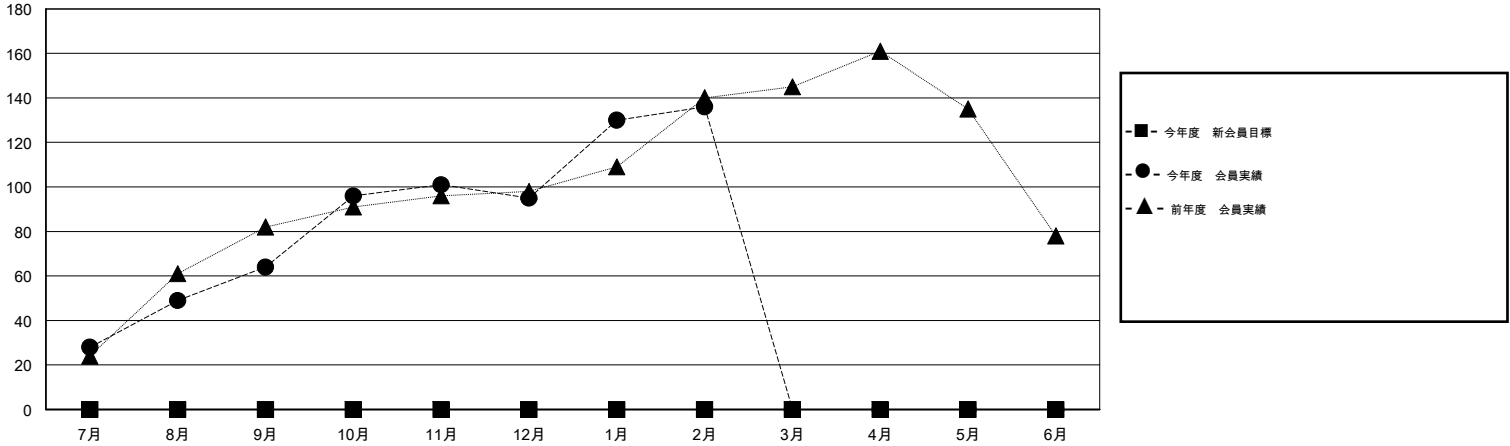

MONTHLY MEMBERSHIP PROGRESS REPORT

District 332 D

Results as of: 2/29/2016

GMT: Masayuki Kaneko

地域 JAPAN

GMT会則地域 5-Jap

クラブ				
結果 : 2015-2016				
四半期	新クラブ目標	新クラブ	解散クラブ	純増 / 減
7月/8月/9月	0	0	0	0
10月/11月/12月	0	0	0	0
1月/2月/3月	0	0	0	0
4月/5月/6月	0	0	0	0

名				
結果 : 2015-2016				
四半期	新会員目標	チャーターメン バー / 新会員	退会者	純増 / 減
7月/8月/9月	0	91	27	64
10月/11月/12月	0	56	25	31
1月/2月/3月	0	51	10	41
4月/5月/6月	0	0	0	0

新クラブ目標及び実績累計

会員目標及び実績累計

解散クラブ: 0	49 CLUBS OF 73 一名以上の新会員を登録	男女別
退会者		男性 1,957 (76.72%)
物故会員 12	健康診断データはこちら	女性 594 (23.28%)
クラブ解散 0		家族会員 1,002
その他 50		世帯主 463
合計 62		世帯主以外 539